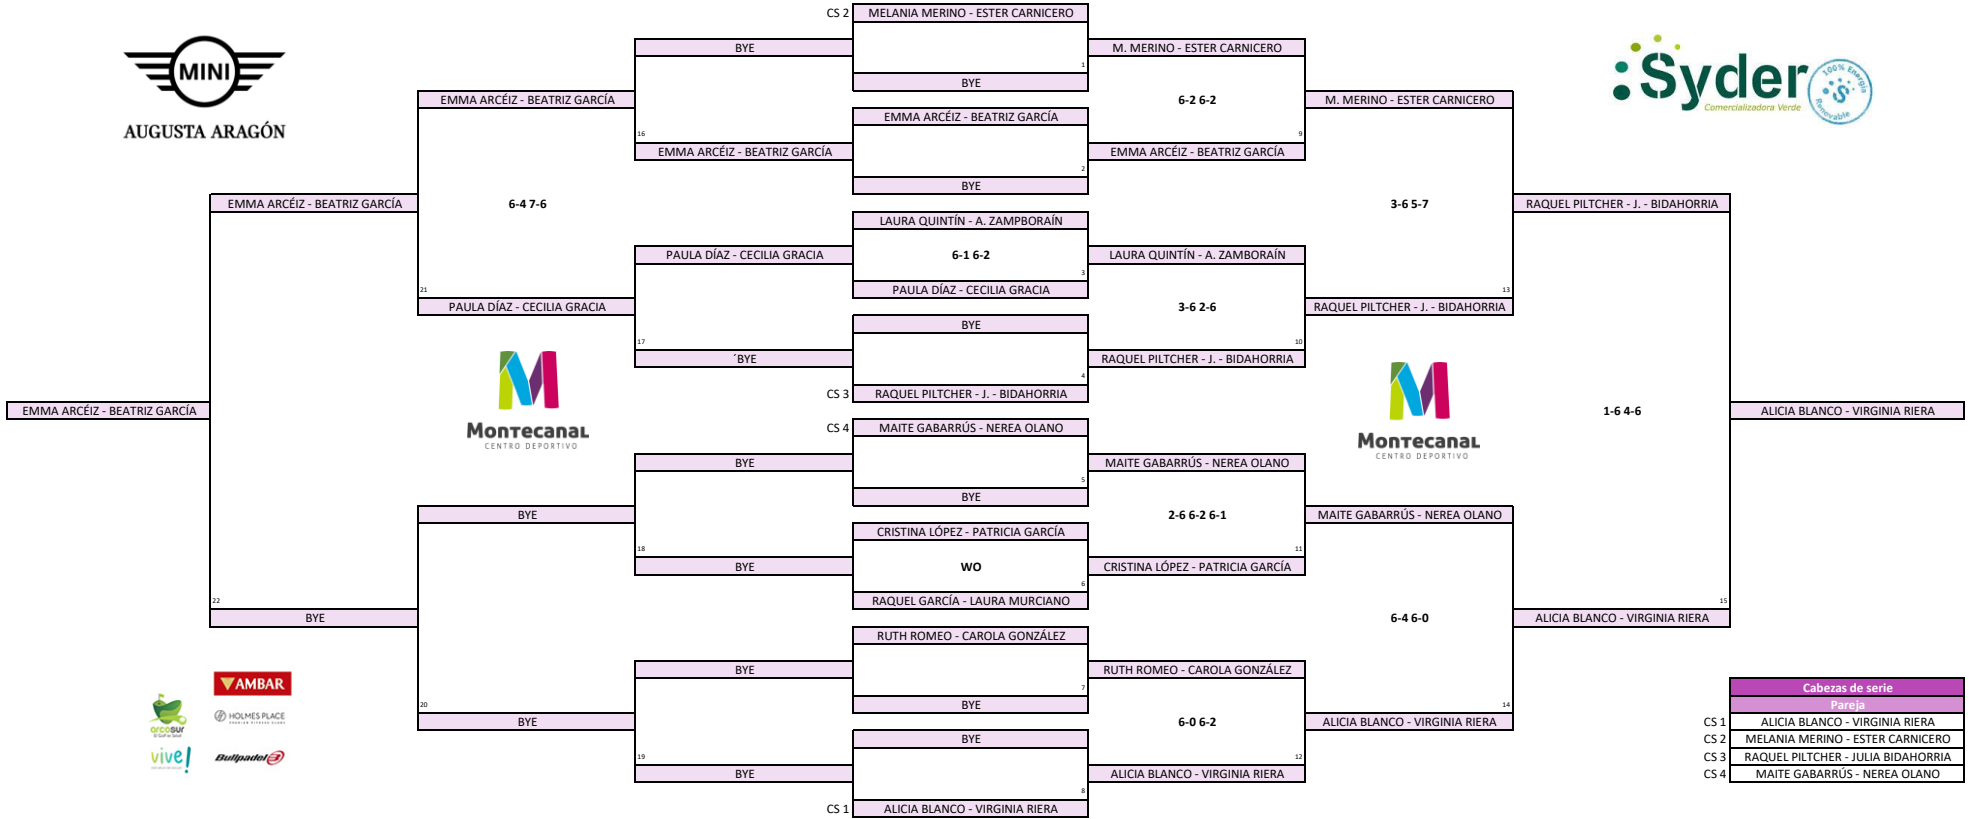

# TORNEO 21 ANIVERSARIO CD MONTECANAL

## Categoría 1ª Femenina

Consolación		Primera Ronda				Cuadro final		
Final	Semifinales	Cuartos de final	Octavos de final	Primera Ronda	Cuartos de final	Semifinales	Final	Campeón

Cabezas de serie	
Pareja	
CS 1	ALICIA BLANCO - VIRGINIA RIERA
CS 2	MELANIA MERINO - ESTER CARNICERO
CS 3	RAQUEL PILTCHER - JULIA BIDAORRIA
CS 4	MAITE GABARRÚS - NEREA OLANO