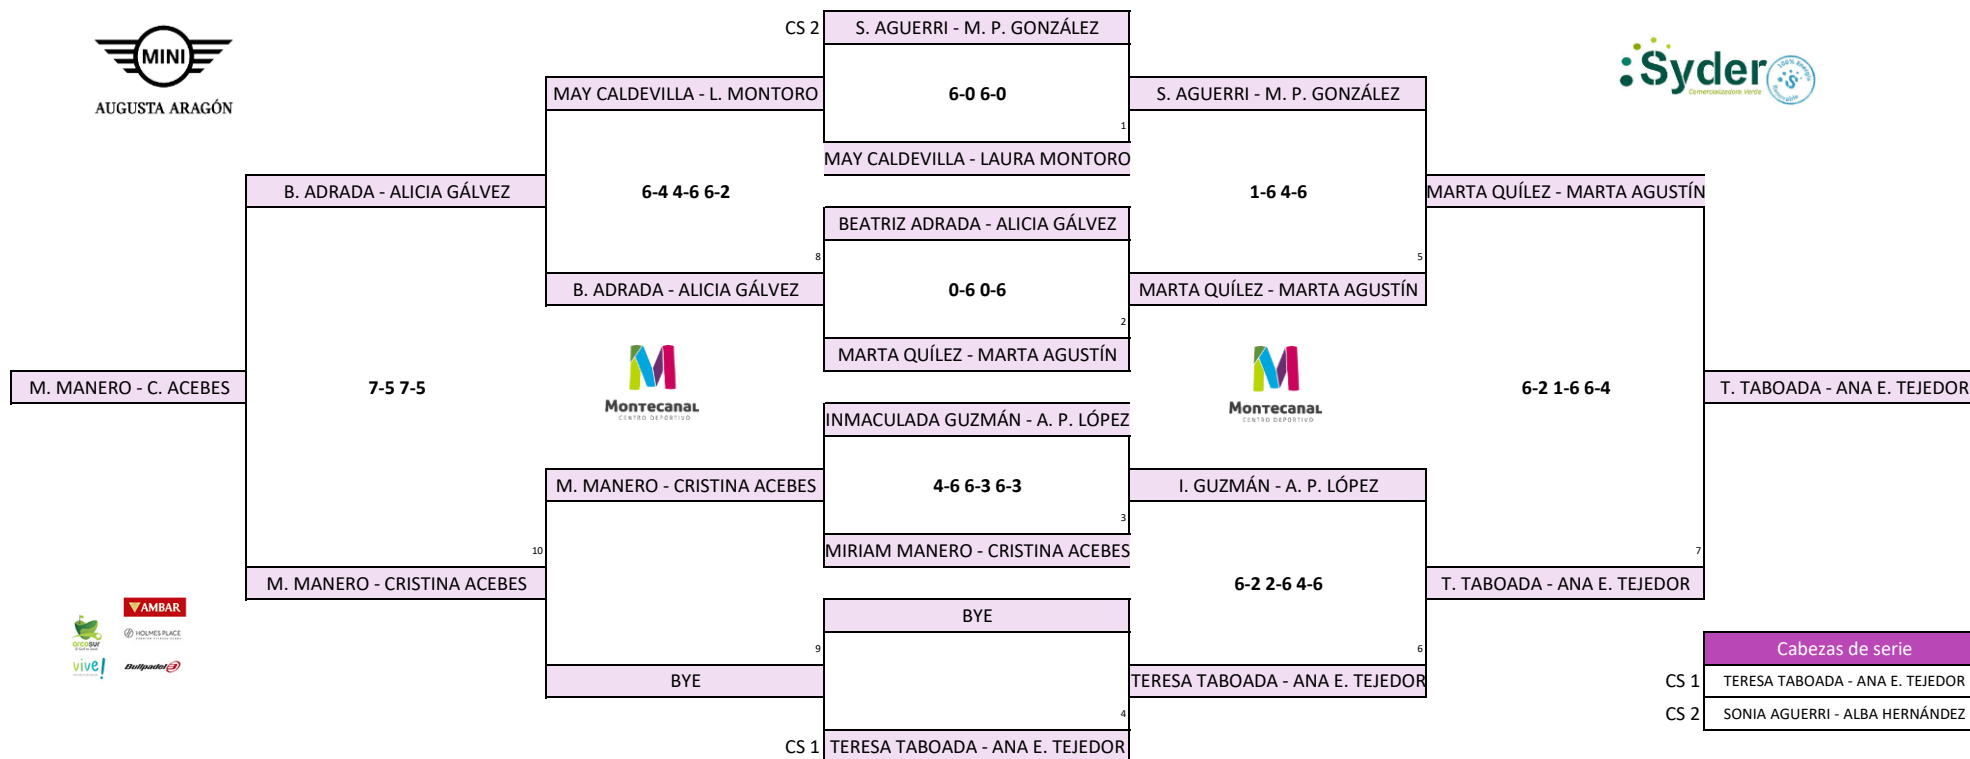

TORNEO 21 ANIVERSARIO CD MONTECANAL

Categoría 3ª Femenina

Consolación			Primera Ronda	Cuadro final		
Semifinales	Cuartos de final	Octavos de final		Cuartos de final	Semifinales	Final

Cabezas de serie	
CS 1	TERESA TABOADA - ANA E. TEJEDOR
CS 2	SONIA AGUERRI - ALBA HERNÁNDEZ